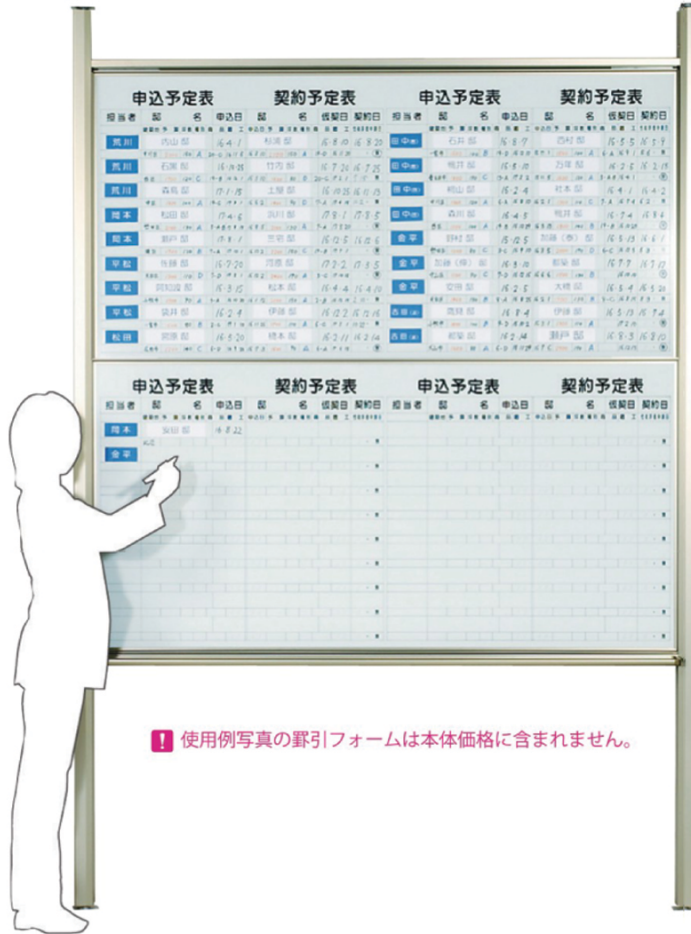

●上下バランス式

1 使用例写真の罫引フォームは本体価格に含まれません。

■当社オリジナルアルミ枠を使用
板面の上下スライド時も、ガタつき・横ブレがありません。

1 天井高 2300 mm ~ 3100 mm まで対応します。ご注文の際には床から天井までの高さをご指示ください。

品番	板面仕様	板面寸法	価格(税抜)
片面 BHCUG66	無地	W1810×H1803	¥203,000
片面 BHCUG66X	暗線入	(W1810×H910を	¥208,000
両面 BHCUG66D	無地	2枚使用)	¥217,000

●自立式キャスター付

BHCU46T ¥180,000
外形寸法 / W1310×D560×H2300
板面寸法 / W1210×H1800
(W1210×H910を2枚使用)
有効寸法 / W1170×H870×2

アジャスタープレートを直接天井の骨組みへ取付できない場合は取付補助板をご使用ください。別途お見積り致します。

ホワイトボード壁掛

ホワイトボード脚付

透明ボード

映写対応ホワイトボード

省スペースホワイトボード

掲示板(室内)

掲示板(屋外)

案内板

ポスターパネル

Pシリーズ
ホワイトボード・
黒板・掲示板

ボードパーティション

展示パネル

ミラーボード