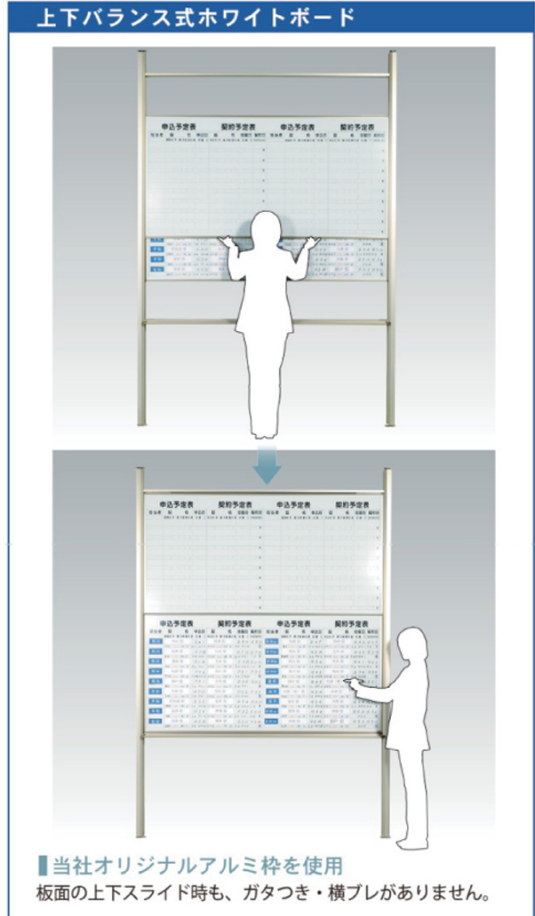

●上下バランス式

1 使用例写真の罫引フォームは本体価格に含まれません。

■当社オリジナルアルミ枠を使用
板面の上下スライド時も、ガタつき・横ブレがありません。

1 天井高 2300 mm ~ 3100 mm まで対応します。ご注文の際には床から天井までの高さをご指示ください。

品番	板面仕様	板面寸法	価格(税抜)
片面 BHCUG66	無地	W1810×H1803	¥203,000
片面 BHCUG66X	暗線入	(W1810×H910を	¥208,000
両面 BHCUG66D	無地	2枚使用)	¥217,000

●自立式キャスター付

BHCU46T ¥180,000
外形寸法 / W1310×D560×H2300
板面寸法 / W1210×H1800
(W1210×H910を2枚使用)
有効寸法 / W1170×H870×2

アジャスタープレートを直接天井の骨組みへ取付できない場合は取付補助板をご使用ください。別途お見積り致します。

ホワイトボード壁掛

ホワイトボード脚付

透明ボード

映写対応ホワイトボード

省スペースホワイトボード

掲示板(室内)

掲示板(屋外)

案内板

ポスターパネル

Pシリーズ
ホワイトボード・
黒板・掲示板

ボードパーティション

展示パネル

ミラーボード