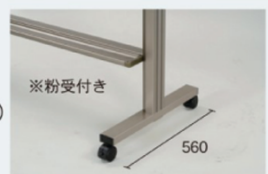

●上下バランス式

1 使用例写真の罫引フォームは本体価格に含まれません。

■当社オリジナルアルミ枠を使用
板面の上下スライド時も、ガタつき・横ブレがありません。

1 天井高 2300 mm ~ 3100 mm まで対応します。ご注文の際には床から天井までの高さをご指示ください。

品番	板面仕様	板面寸法	価格(税抜)
片面 BHCUG66	無地	W1810×H1803	¥203,000
片面 BHCUG66X	暗線入	(W1810×H910を	¥208,000
両面 BHCUG66D	無地	2枚使用)	¥217,000

●自立式キャスター付

BHCU46T ¥180,000
外形寸法 / W1310×D560×H2300
板面寸法 / W1210×H1800
(W1210×H910を2枚使用)
有効寸法 / W1170×H870×2

アジャスタープレートを直接天井の骨組みへ取付できない場合は取付補助板をご使用ください。別途お見積り致します。

ホワイトボード壁掛

ホワイトボード脚付

透明ボード

映写対応ホワイトボード

省スペースホワイトボード