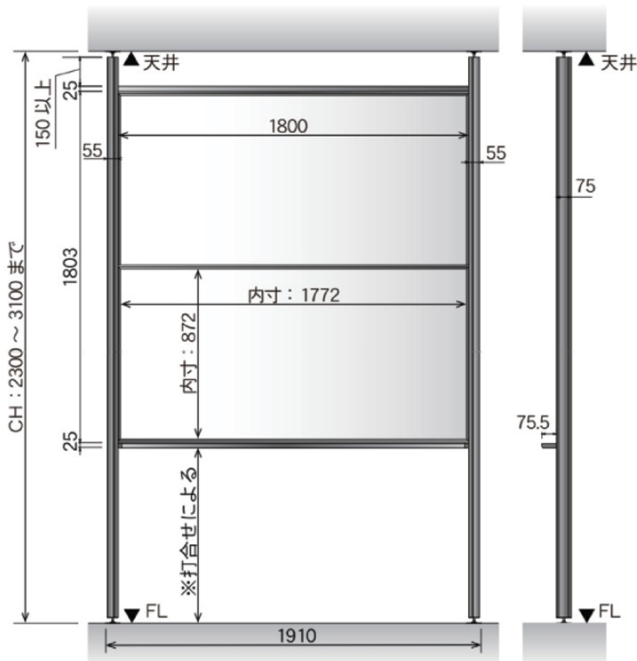

●上下バランス式

1 使用例写真の罫引フォームは本体価格に含まれません。

■当社オリジナルアルミ枠を使用
板面の上下スライド時も、ガタつき・横ブレがありません。

1 天井高 2300 mm ~ 3100 mm まで対応します。ご注文の際には床から天井までの高さをご指示ください。

品番	板面仕様	板面寸法	価格(税抜)
片面 BHCUG66	無地	W1810×H1803	¥203,000
片面 BHCUG66X	暗線入	(W1810×H910を	¥208,000
両面 BHCUG66D	無地	2枚使用)	¥217,000

●自立式キャスター付

BHCU46T ¥180,000
外形寸法 / W1310×D560×H2300
板面寸法 / W1210×H1800
(W1210×H910を2枚使用)
有効寸法 / W1170×H870×2

アジャスタープレートを直接天井の骨組みへ取付できない場合は取付補助板をご使用ください。別途お見積り致します。

ホワイトボード壁掛

ホワイトボード脚付

透明ボード

映写対応ホワイトボード

省スペースホワイトボード

掲示板(室内)

掲示板(屋外)

案内板

ポスターパネル

Pシリーズ
ホワイトボード・
黒板・掲示板

ボードパーティション

展示パネル

ミラーボード